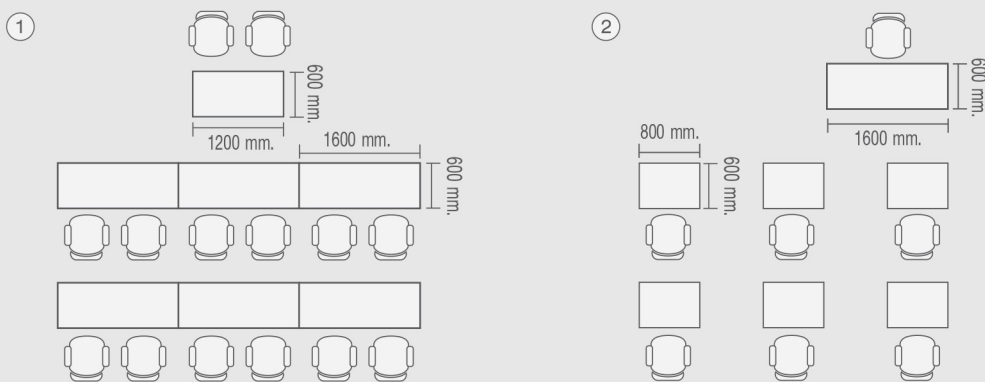

HYBRIDA

Seminar & Conference Solution

General Folding Table

Formation Example ตัวอย่างการจัดวาง

(A) Meeting การประชุม

(B) Training ฝึกอบรม

(C) Brainstorming การระดมสมอง

เพื่อตอบโจทย์การทำงานที่มีความหลากหลายเพิ่มขึ้นในปัจจุบัน การใช้งานพื้นที่อย่างเต็มประสิทธิภาพ โดยการปรับเลย์เอาต์ให้เข้ากับความต้องการที่แตกต่างนั้นเป็นสิ่งสำคัญอย่างยิ่ง โต๊ะพับอเนกประสงค์ HYBRIDA มาพร้อมกับดีไซน์สวยงามทันสมัย สามารถเคลื่อนย้ายได้ง่าย รูปแบบของขาโต๊ะและขนาด TOP มีให้เลือกหลากหลายและยังผลิตด้วยไม้ปาร์ติเกิลบอร์ดคุณภาพสูงที่ทนทานต่อความร้อน ความชื้น และรอยขีดข่วน ตอบโจทย์ฟังก์ชันที่ครบครัน

General Folding Table : HB-GTF02 / HB-GTF03

1. HB-GTF03-NCN
2. LV-02C

1. HB-GTF02-LNN
2. CA888E

HB-GTF02 / HB-GTF03

มีช่องใส่

HB-GTF02-1660

1600(W) x 600(D) x 750(H) mm.

15,000 บาท / ๑๖% VAT

HB-GTF02-1680

1600(W) x 800(D) x 750(H) mm.

16,000 บาท / ๑๖% VAT

ไม่มีช่องใส่

HB-GTF03-1660

1600(W) x 600(D) x 750(H) mm.

13,500 บาท / ๑๖% VAT

HB-GTF03-1680

1600(W) x 800(D) x 750(H) mm.

14,500 บาท / ๑๖% VAT

HB-GTF03-1860

1800(W) x 600(D) x 750(H) mm.

14,000 บาท / ๑๖% VAT

HB-GTF03-1880

1800(W) x 800(D) x 750(H) mm.

15,000 บาท / ๑๖% VAT