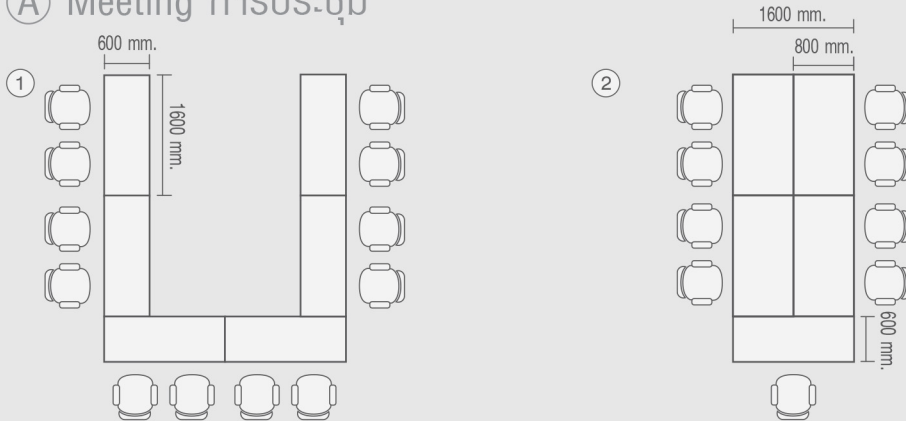

General Folding Table

Formation Example ตัวอย่างการจัดวาง

(A) Meeting การประชุม