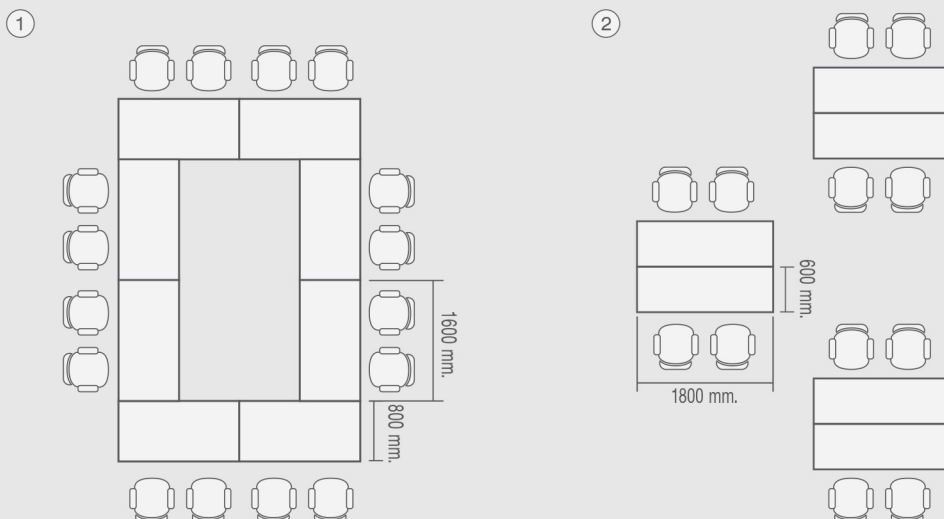

(C) Brainstorming การระดมสมอง