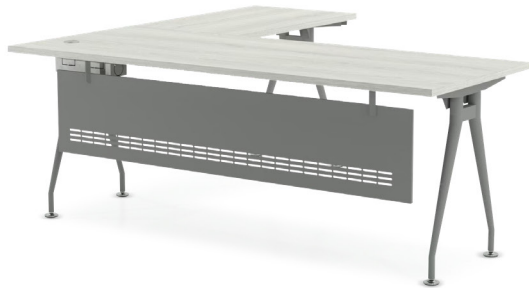

HYBRIDA

**AIRON SERIES
THE CONTEMPORARY OFFICE DESIGN**

HYBRIDA AIRON : THE CONTEMPORARY OFFICE DESIGN

AIRON : The Contemporary Office Design

AIRON ได้แรงบันดาลใจจาก “Achievement” “Aspiration” และ “IRON” นำมาออกแบบเป็นโต๊ะทำงานโดยใช้ขาที่ทำจากเหล็กเป็นรูปตัว A ให้มีความแข็งแรง ทนทาน ดีไซน์สวยงามทันสมัย ช่วยยกระดับบรรยากาศออฟฟิศให้โดดเด่นและไม่จำเจ

EXECUTIVE DESK : WHERE INNOVATION IS DESIGNED

EXECUTIVE DESK

โต๊ะทำงานผู้บริหาร AIRON มาพร้อมโต๊ะต่อข้าง เพิ่มพื้นที่การทำงานให้มากยิ่งขึ้น มี GROMMET และกล่องรางไฟที่ช่วยให้จัดเก็บสายไฟได้อย่างเป็นระเบียบ มีแผ่นบังโป้ใต้ TOP โต๊ะเพื่อความเรียบร้อย

22,000 บาท / รวม VAT

Dimension

Feature

แผ่น TOP โต๊ะ
ปิดผิวเมลามีนลายไม้

ขาโต๊ะทำจากเหล็กพ่นสี

เป็นปรับระดับสามารถปรับ
ในแนวระนาบและแนวองศา

ติดตั้ง GROMMET
พร้อมกล่องรางไฟใต้โต๊ะ

OFFICE DESK : WHERE SOLUTIONS ARE EXECUTED

Face to face for 7

HYBRIDA : OFFICE DESK

OFFICE DESK

โต๊ะทำงานที่มีให้เลือกหลากหลาย ทั้งแบบมีลิ้นชักด้านซ้ายหรือขวา พร้อมระบบจัดเก็บสายไฟได้อย่างเป็นระเบียบ แบบโต๊ะทำงานโล่งที่มี และไม่มีบังโป๊ขนาดต่างๆ ตามความต้องการของผู้ใช้งาน