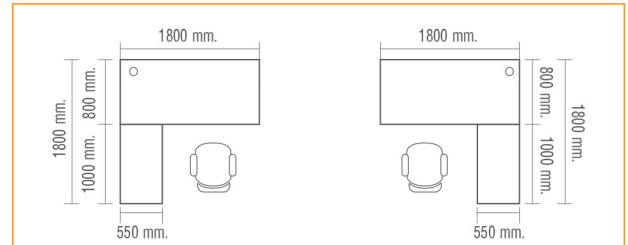

Dimension

Feature

แผ่น TOP โต๊ะ
ปิดผิวเมลามีนลายไม้

ขาโต๊ะทำจากเหล็กพ่นสี

เป็นปรับระดับสามารถปรับ
ในแนวระนาบและแนวองศา

ติดตั้ง GROMMET
พร้อมกล่องรางไฟใต้โต๊ะ