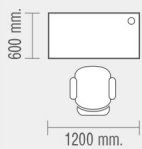

HB-ARDKR2018 โต๊ะทำงานผู้บริหารรูปตัว L ต่อด้านขวา
HB-ARDKL2018 โต๊ะทำงานผู้บริหารรูปตัว L ต่อด้านซ้าย
 พร้อมบังโป้ GROMMET และกล่องรางไฟ
 2000(W) x 1800(D) x 750(H) mm.

24,000 บาท / รวม VAT

Dimension

HB-ARDKR1818 โต๊ะทำงานผู้บริหารรูปตัว L ต่อด้านขวา
HB-ARDKL1818 โต๊ะทำงานผู้บริหารรูปตัว L ต่อด้านซ้าย
 พร้อมบังโป้ GROMMET และกล่องรางไฟ
 1800(W) x 1800(D) x 750(H) mm.

22,000 บาท / รวม VAT

Dimension

Feature

แผ่น TOP โต๊ะ
ปิดผิวเมลามีนลายไม้

ขาโต๊ะทำจากเหล็กพ่นสี

เป็นปรับระดับสามารถปรับ
ในแนวระนาบและแนวองศา

ติดตั้ง GROMMET
พร้อมกล่องรางไฟใต้โต๊ะ

OFFICE DESK : WHERE SOLUTIONS ARE EXECUTED

Formation

1 Seater

Single desk

2 Seaters

Face to face for 2

4 Seaters

Face to face for 4

7 Seaters

1800(W) x 600(D) x 750(H) mm.

16,000 บาท / รวม VAT

HB-ARDK1880-01

พร้อมบังโป๊ GROMMET และกล่องวางไฟ

1800(W) x 800(D) x 750(H) mm.

17,000 บาท / รวม VAT

HB-ARDK1260-00

1200(W) x 600(D) x 750(H) mm.