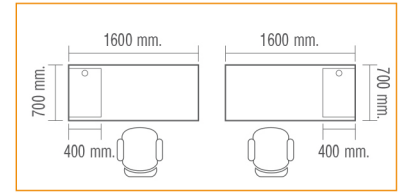

Face to face for 7

HYBRIDA : OFFICE DESK

OFFICE DESK

โต๊ะทำงานที่มีให้เลือกหลากหลาย ทั้งแบบมีลิ้นชักด้านซ้ายหรือขวา พร้อมระบบจัดเก็บสายไฟได้อย่างเป็นระเบียบ แบบโต๊ะทำงานโล่งที่มี และไม่มีบังโป๊ขนาดต่างๆ ตามความต้องการของผู้ใช้งาน

HB-ARDKL1670 โต๊ะทำงาน พร้อมแผ่นบังโป๊ มีตู้ข้างซ้าย

HB-ARDKR1670 โต๊ะทำงาน พร้อมแผ่นบังโป๊ มีตู้ข้างขวา

1600(W) x 700(D) x 750(H) mm.

19,000 บาท / รวม VAT

Dimension

HB-ARDK1260-01

พร้อมบังโป๊ GROMMET และกล่องวางไฟ