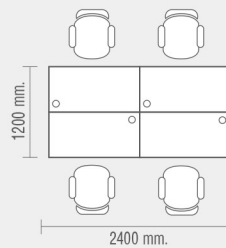

Formation

1 Seater

Single desk

2 Seaters

Face to face for 2

4 Seaters

Face to face for 4

7 Seaters

Face to face for 7

HYBRIDA : OFFICE DESK

OFFICE DESK

โต๊ะทำงานที่มีให้เลือกหลากหลาย ทั้งแบบมีลิ้นชักด้านซ้ายหรือขวา พร้อมระบบจัดเก็บสายไฟได้อย่างเป็นระเบียบ แบบโต๊ะทำงานโล่งที่มี และไม่มีบังโป๊ขนาดต่างๆ ตามความต้องการของผู้ใช้งาน

HB-ARDKL1670 โต๊ะทำงาน พร้อมแผ่นบังโป๊ มีตู้ข้างซ้าย

HB-ARDKR1670 โต๊ะทำงาน พร้อมแผ่นบังโป๊ มีตู้ข้างขวา

1600(W) x 700(D) x 750(H) mm.

19,000 บาท / รวม VAT

Dimension

HB-ARDK1260-01

พร้อมบังโป๊ GROMMET และกล่องวางไฟ