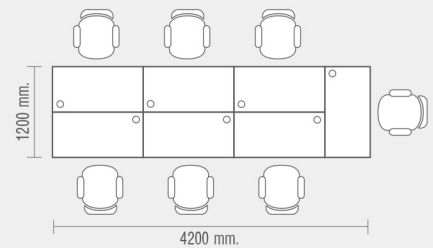

Formation

1 Seater

Single desk

2 Seaters

Face to face for 2

4 Seaters

Face to face for 4

7 Seaters

Face to face for 7

HYBRIDA : OFFICE DESK

OFFICE DESK

โต๊ะทำงานที่มีให้เลือกหลากหลาย ทั้งแบบมีลิ้นชักด้านซ้ายหรือขวา พร้อมระบบจัดเก็บสายไฟได้อย่างเป็นระเบียบ แบบโต๊ะทำงานโล่งที่มี และไม่มีบังโป๊ขนาดต่างๆ ตามความต้องการของผู้ใช้งาน