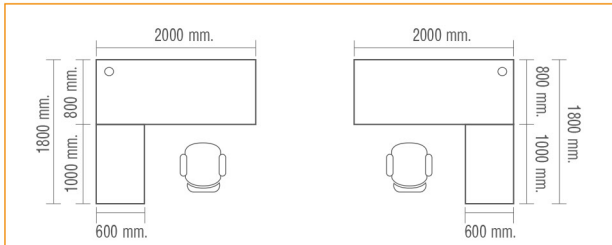

EXECUTIVE DESK : WHERE INNOVATION IS DESIGNED

EXECUTIVE DESK

โต๊ะทำงานผู้บริหาร AIRON มาพร้อมโต๊ะต่อข้าง เพิ่มพื้นที่การทำงานให้มากยิ่งขึ้น มี GROMMET และกล่องรางไฟที่ช่วยให้จัดเก็บสายไฟได้อย่างเป็นระเบียบ มีแผ่นบังโป้ใต้ TOP โต๊ะเพื่อความเรียบร้อย

HB-ARDKR2018 โต๊ะทำงานผู้บริหารรูปตัว L ต่อด้านขวา
HB-ARDKL2018 โต๊ะทำงานผู้บริหารรูปตัว L ต่อด้านซ้าย
 พร้อมบังโป้ GROMMET และกล่องรางไฟ
 2000(W) x 1800(D) x 750(H) mm.

24,000 บาท / รวม VAT

Dimension

HB-ARDKR1818 โต๊ะทำงานผู้บริหารรูปตัว L ต่อด้านขวา
HB-ARDKL1818 โต๊ะทำงานผู้บริหารรูปตัว L ต่อด้านซ้าย
 พร้อมบังโป้ GROMMET และกล่องรางไฟ
 1800(W) x 1800(D) x 750(H) mm.