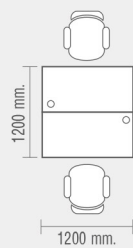

HB-ARDKR2018 โต๊ะทำงานผู้บริหารรูปตัว L ต่อด้านขวา
HB-ARDKL2018 โต๊ะทำงานผู้บริหารรูปตัว L ต่อด้านซ้าย
 พร้อมบังโป้ GROMMET และกล่องรางไฟ
 2000(W) x 1800(D) x 750(H) mm.

24,000 บาท / รวม VAT

Dimension

HB-ARDKR1818 โต๊ะทำงานผู้บริหารรูปตัว L ต่อด้านขวา
HB-ARDKL1818 โต๊ะทำงานผู้บริหารรูปตัว L ต่อด้านซ้าย
 พร้อมบังโป้ GROMMET และกล่องรางไฟ
 1800(W) x 1800(D) x 750(H) mm.

22,000 บาท / รวม VAT

Dimension

Feature

แผ่น TOP โต๊ะ
ปิดผิวเมลามีนลายไม้

ขาโต๊ะทำจากเหล็กพ่นสี

เป็นปรับระดับสามารถปรับ
ในแนวระนาบและแนวองศา

ติดตั้ง GROMMET
พร้อมกล่องรางไฟใต้โต๊ะ

OFFICE DESK : WHERE SOLUTIONS ARE EXECUTED

Formation

1 Seater

Single desk

2 Seaters

Face to face for 2

4 Seaters

Face to face for 4

7 Seaters