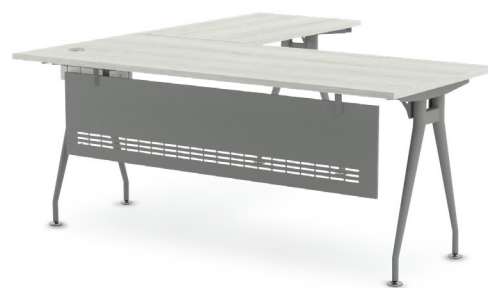

EXECUTIVE DESK : WHERE INNOVATION IS DESIGNED

EXECUTIVE DESK

โต๊ะทำงานผู้บริหาร AIRON มาพร้อมโต๊ะต่อข้าง เพิ่มพื้นที่การทำงานให้มากยิ่งขึ้น มี GROMMET และกล่องรางไฟที่ช่วยให้จัดเก็บสายไฟได้อย่างเป็นระเบียบ มีแผ่นบังโป้ใต้ TOP โต๊ะเพื่อความเรียบร้อย

HB-ARDKR2018 โต๊ะทำงานผู้บริหารรูปตัว L ต่อด้านขวา
HB-ARDKL2018 โต๊ะทำงานผู้บริหารรูปตัว L ต่อด้านซ้าย
 พร้อมบังโป้ GROMMET และกล่องรางไฟ
 2000(W) x 1800(D) x 750(H) mm.

24,000 บาท / รวม VAT

Dimension

HB-ARDKR1818 โต๊ะทำงานผู้บริหารรูปตัว L ต่อด้านขวา
HB-ARDKL1818 โต๊ะทำงานผู้บริหารรูปตัว L ต่อด้านซ้าย
 พร้อมบังโป้ GROMMET และกล่องรางไฟ
 1800(W) x 1800(D) x 750(H) mm.

22,000 บาท / รวม VAT

Dimension

Feature

แผ่น TOP โต๊ะ
ปิดผิวเมลามีนลายไม้

ขาโต๊ะทำจากเหล็กพ่นสี

เป็นปรับระดับสามารถปรับ
ในแนวระนาบและแนวองศา

ติดตั้ง GROMMET
พร้อมกล่องรางไฟใต้โต๊ะ

OFFICE DESK : WHERE SOLUTIONS ARE EXECUTED

Face to face for 7

HYBRIDA : OFFICE DESK

OFFICE DESK

โต๊ะทำงานที่มีให้เลือกหลากหลาย ทั้งแบบมีลิ้นชักด้านซ้ายหรือขวา พร้อมระบบจัดเก็บสายไฟได้อย่างเป็นระเบียบ แบบโต๊ะทำงานโล่งที่มี และไม่มีบังโป๊ขนาดต่างๆ ตามความต้องการของผู้ใช้งาน